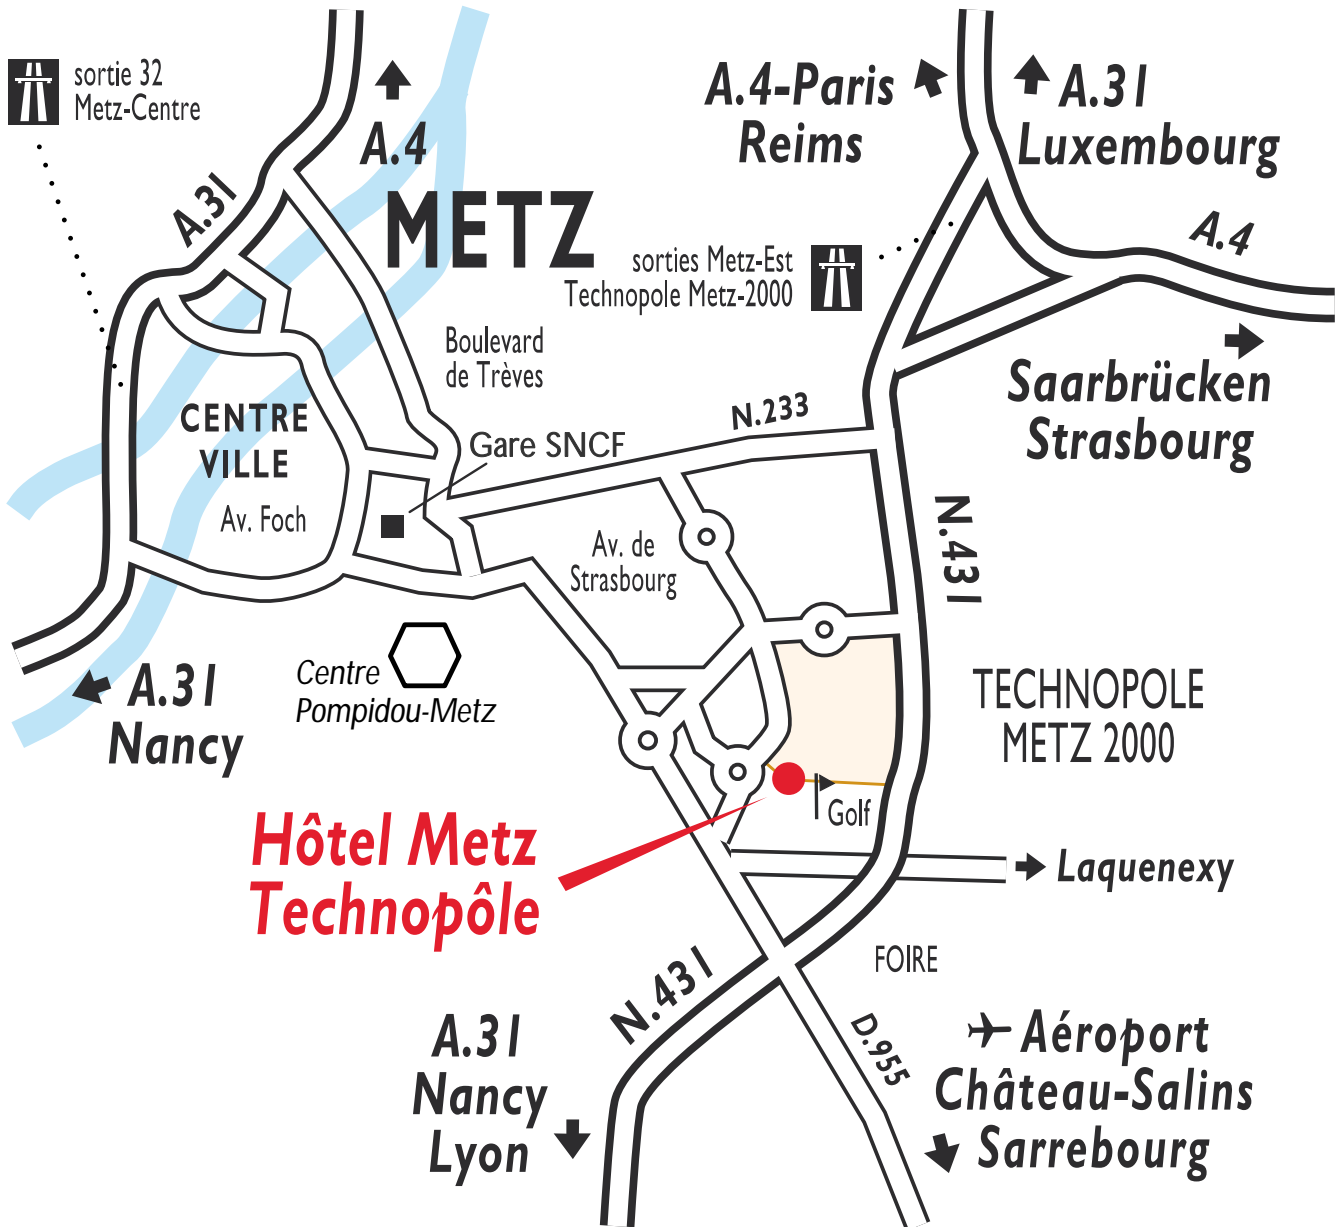

Hôtel* Metz Technopôle - Restaurant Les Alizés**
1, rue Félix Savart - 57070 Metz
Tél +33 (0)3 87 39 94 50 – Fax +33 (0)3 87 39 45 55
reservation@hotel-metz-technopole.com

Coordonnées GPS :
- 49° 06'01.24° N
- 6° 13'29.96° E